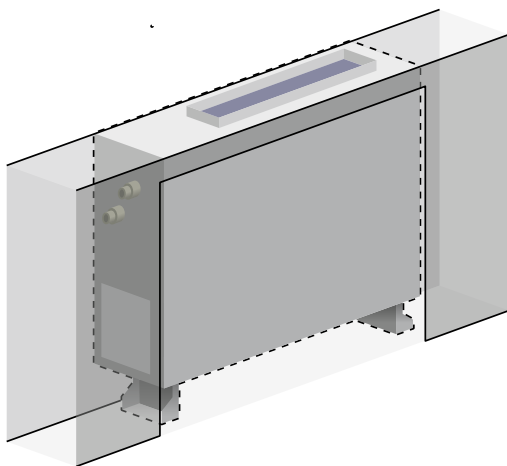

Console non carrossée DRV

Contrôleur filaire HPVOFA-V1 inclus avec sonde de température intégrée

GARANTIE
5 ANS*

Une intégration facilitée :

- Pieds réglables fournis
- Pression disponible 60 Pa pour une intégration personnalisée.

Ultra-fine

Avec une épaisseur de 200 mm, l'unité peut facilement être intégrée dans un mur.

Silencieux

Le design et le moteur, ont été pensés pour réduire le bruit au maximum.

Une pression statique jusqu'à 60 Pa

Malgré sa structure verticale et très compacte, la pression statique externe peut être réglée jusqu'à 60Pa (5 réglages disponibles).

Maintenance facile

La face avant de l'unité est démontable ce qui facilite fortement la maintenance.

*Si l'accompagnement à la mise en service est réalisé par une station technique agréée Heiwa.

Unités intérieures PRO DRV Consoles non carrossées			Console non carrossée DRV		
			2,2kW	3,6kW	5,6kW
Références			HPVCNIS-22-V1	HPVCNIS-36-V1	HPVCNIS-56-V1
Puissance nominale	Mode chaud	kW	2,5	4	6,3
	Mode froid	kW	2,2	3,6	5,6
Puissance nominale absorbée		W	35	43	80