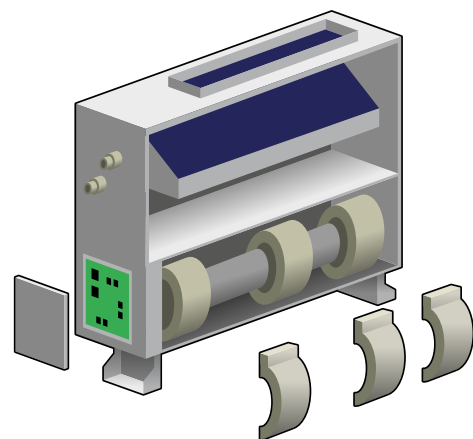

Console non carrossée DRV

Contrôleur filaire HPVOFA-V1 inclus avec sonde de température intégrée

GARANTIE
5 ANS*

Une intégration facilitée :

- Pieds réglables fournis
- Pression disponible 60 Pa pour une intégration personnalisée.

Ultra-fine

Avec une épaisseur de 200 mm, l'unité peut facilement être intégrée dans un mur.

Silencieux

Le design et le moteur, ont été pensés pour réduire le bruit au maximum.

Une pression statique jusqu'à 60 Pa

Malgré sa structure verticale et très compacte, la pression statique externe peut être réglée jusqu'à 60Pa (5 réglages disponibles).

Maintenance facile

La face avant de l'unité est démontable ce qui facilite fortement la maintenance.

*Si l'accompagnement à la mise en service est réalisé par une station technique agréée Heiwa.

Unités intérieures PRO DRV Consoles non carrossées			Console non carrossée DRV		
			2,2kW	3,6kW	5,6kW
Références			HPVCNIS-22-V1	HPVCNIS-36-V1	HPVCNIS-56-V1
Puissance nominale	Mode chaud	kW	2,5	4	6,3
	Mode froid	kW	2,2	3,6	5,6
Puissance nominale absorbée		W	35	43	80